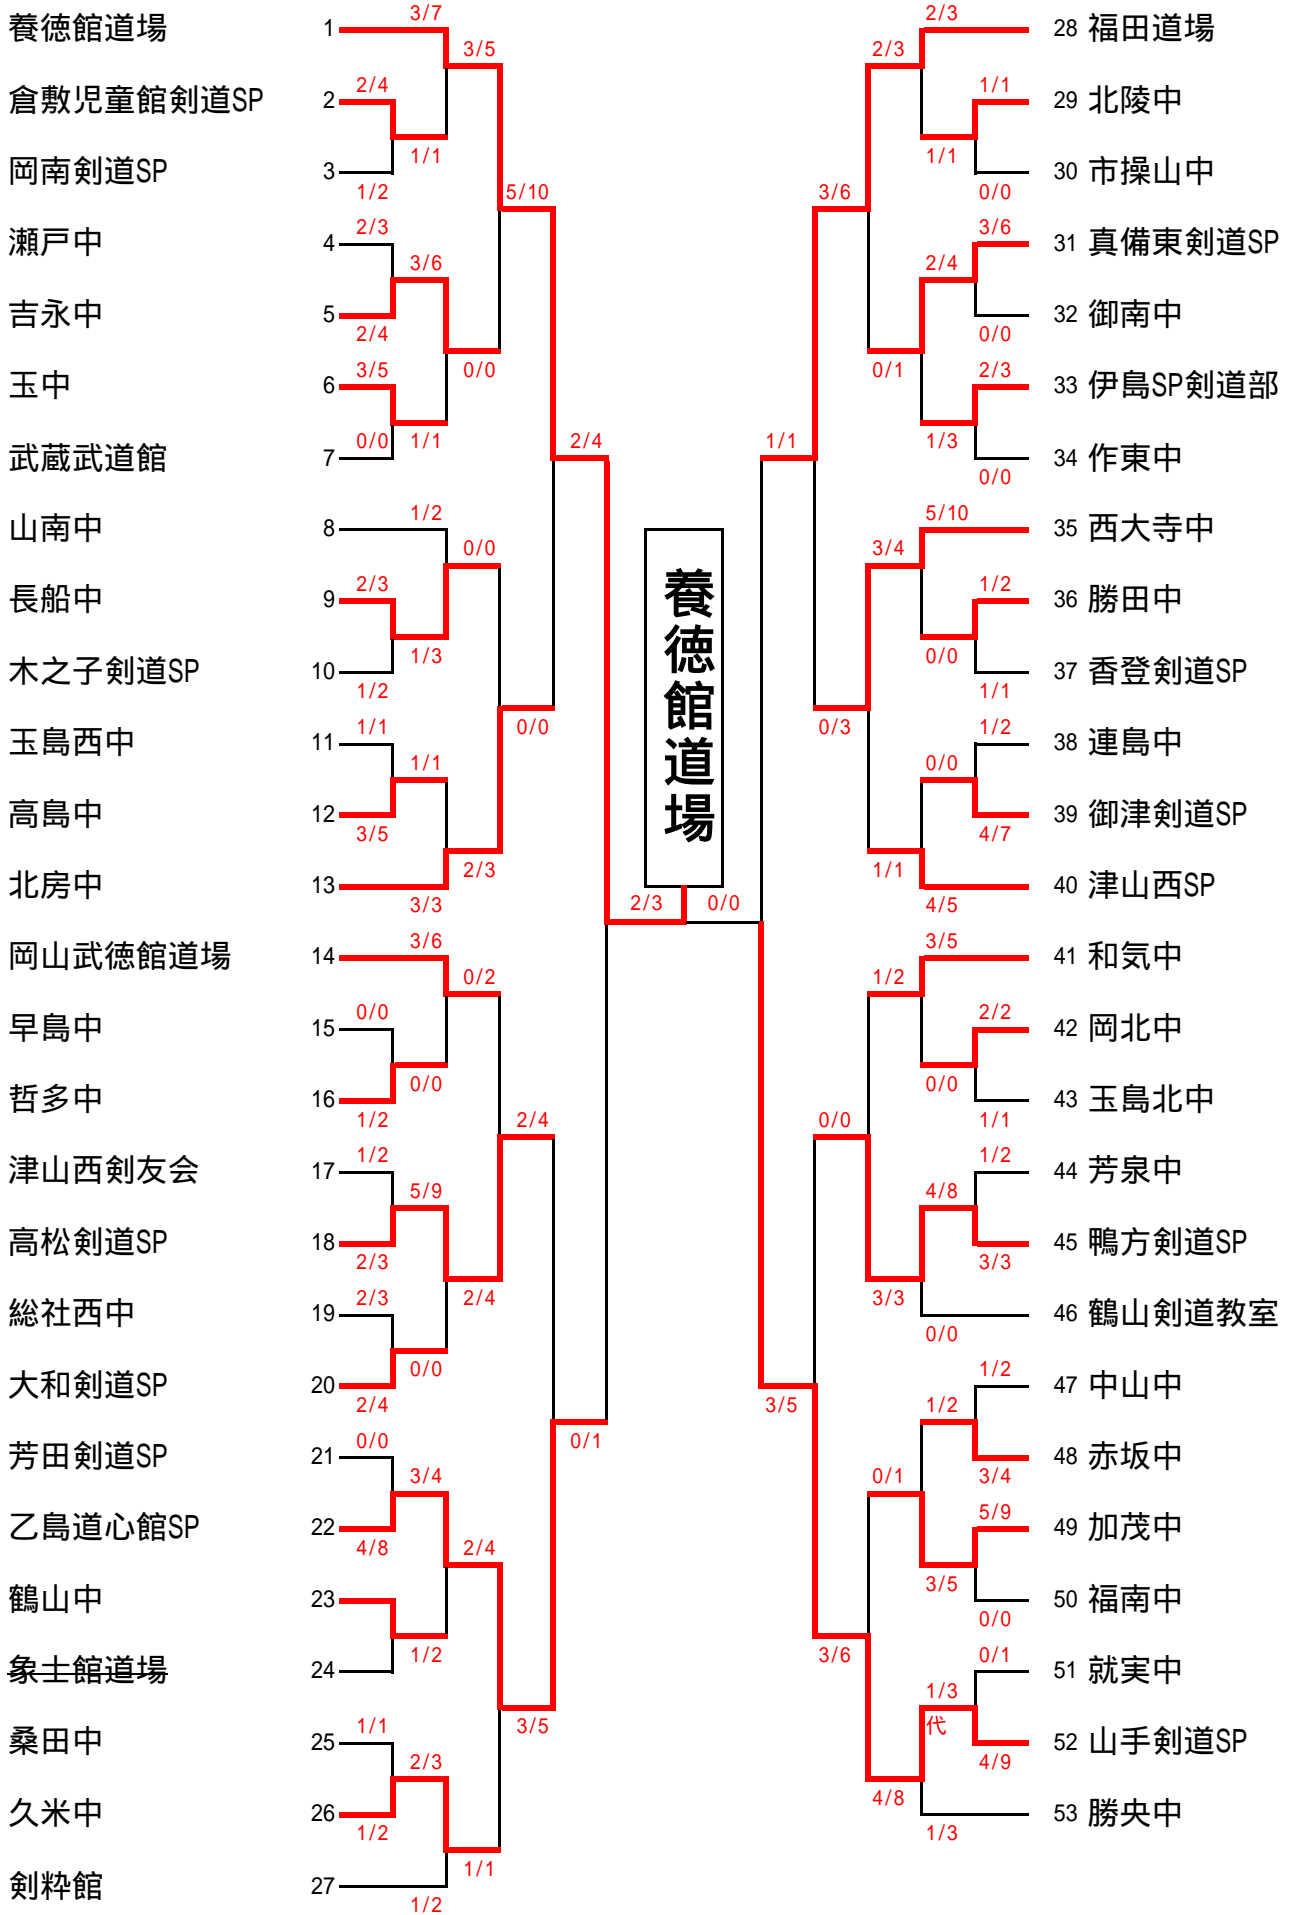

中学生の部

昇龍館一福道場
 新見第一中
 桜が丘中
 牧石剣道SP
 金光剣道SP
 津山剣道学園
 石井中
 竜操中
 乙島剣道SP
 久世中
 芳田中
 菅生若竹会
 久米南中
 裳掛剣道SP
 鶴山剣道SP
 香和中
 津山東中
 西大寺道場
 福浜中
 佐伯中
 勝央体育協会
 岡山大学附属中
 御津中
 吉備高原剣道SP
 早島剣道SP
 英田中
 灘崎中

津山剣道学園