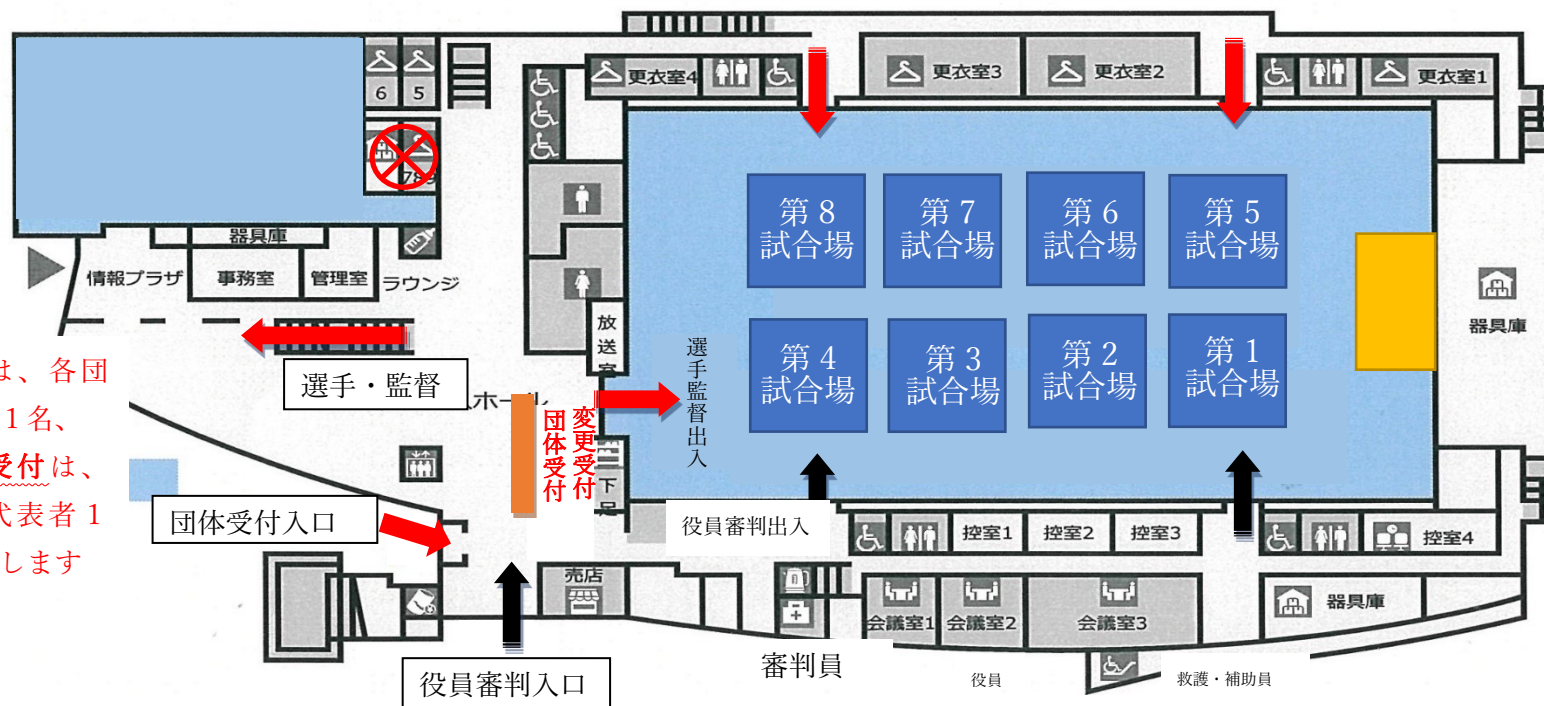

監督、選手以外1Fへの立入りはできません。
応援は、観覧席のみとなります。
試合が終わったチームの選手、監督も同様です（厳守ください！！）

選手受付は、各団体の代表者1名、
選手変更受付は、各チーム代表者1名でお願いします