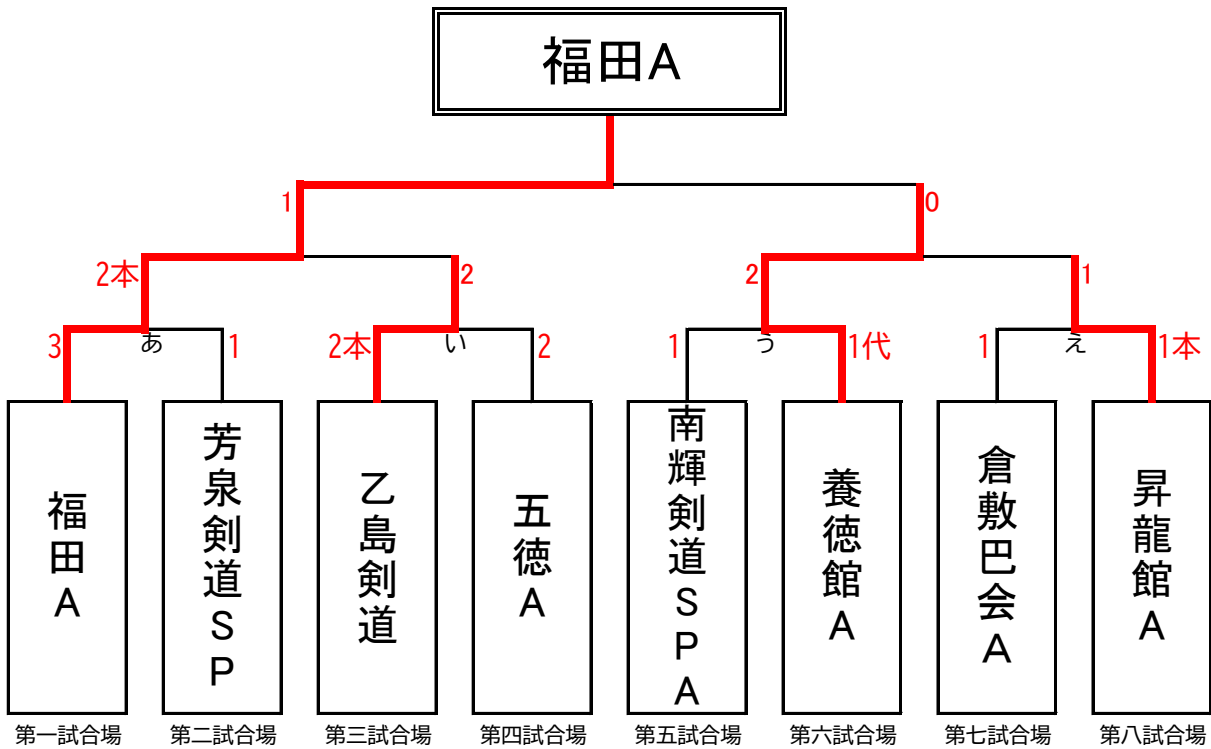

【中学生の部】

第三試合場

イ

第四試合場

団体名
岡山福田
竜操中 B
倉敷第一中 B
典武館
芳泉中 A
旭東中
岡山操山中
総社西中 A
邑久 SP 剣道
大元 SP 剣道部
岡山中央中 B
玉島
作東 SP
東山中 B
高松中
倉敷若竹会
操南中 D
倉敷巴会
五徳
落合中 A
福南中
岡北中 A

第五試合場

ウ

第六試合場

順位	団体名
44	勝 央 中
45	御 津 中
46	桜 が 丘 中
47	瀬 戸 中
48	武 徳 館
49	操 南 中 C
50	岡 北 中 C
51	和 気 武 道 館
52	西 大 寺
53	鴨 方 SP
54	早 島 中 剣 道 部
55	竜 操 中 C
56	中 山 中
57	北 房 中 A
58	南 輝 剣 道 SP
59	総 社 西 中 B
60	岡 山 西 SP
61	玉 島 北 中 A
62	大 安 寺 中 教 A
63	岡 山 福 田 中
64	津 山 東 中
65	吉 備 中

第七試合場

工

第八試合場

団体名	
66	操南中 A
67	落合中 B
68	竜操中 A
69	福田
70	福浜中 B
71	岡山中央中 A
72	岡山薫風
73	総社剣道 SP
74	大佐剣道
75	研心館
76	岡大附属中 B
77	久米南 A
78	吉備剣道 SP B
79	真備東
80	東山中 A
81	金光剣道 SP
82	芳泉中 B
83	倉敷第一中 A
84	岡北中 B
85	津山西 A
86	富山中
87	乙島剣道

【小学生の部】

【中学生の部】

小学生の部

順位	団体名
第1位	福田A
第2位	養徳館 A
第3位	乙島剣道
	昇龍館 A
敢闘賞	芳泉剣道SP
	五徳 A
	南輝剣道SP A
	倉敷巴会 A

中学生の部

順位	団体名
第1位	山手剣道
第2位	福田
第3位	旭東中
	大安寺中教 A
敢闘賞	可知
	五徳
	岡北中 C
	真備東

小学生の部

中学生の部