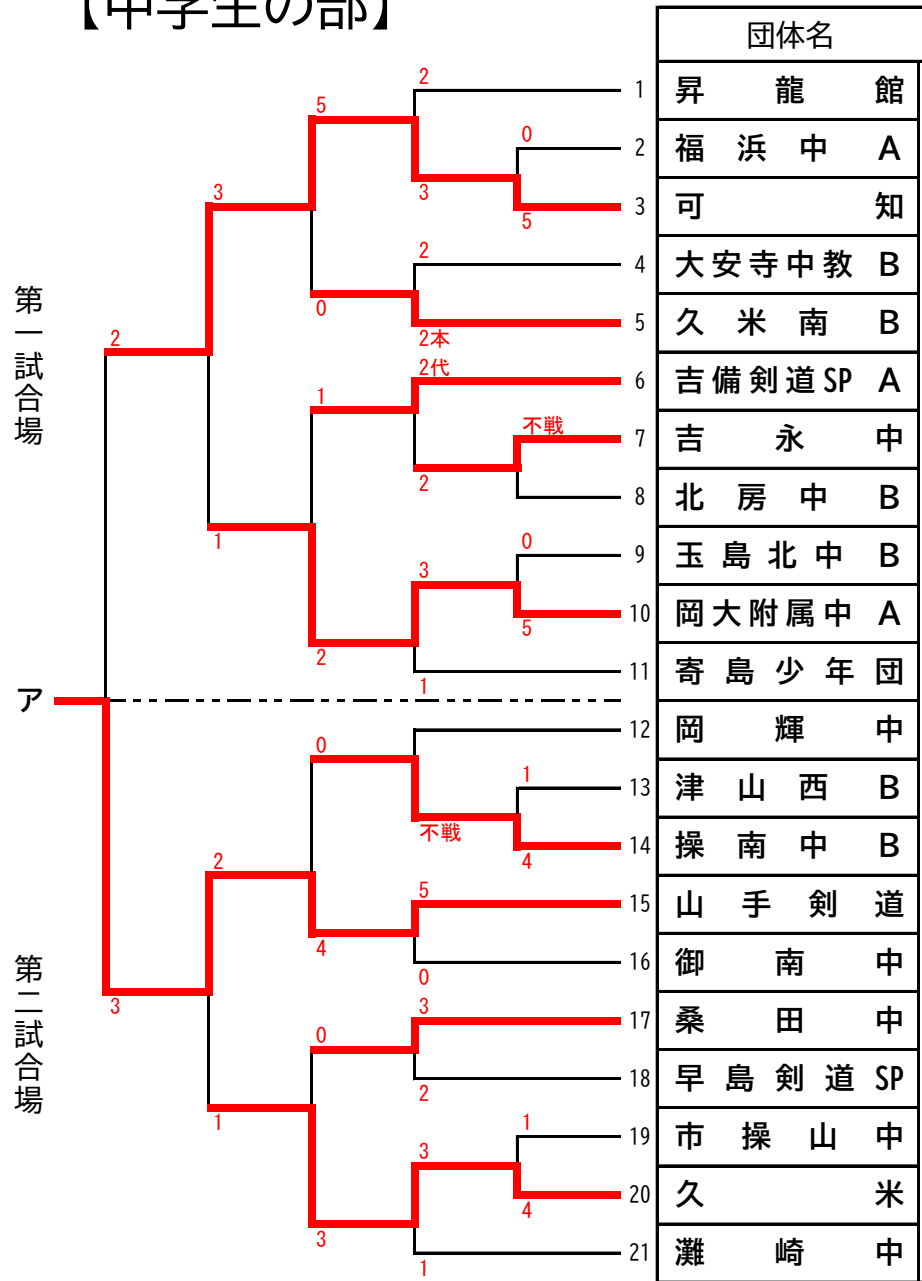

【小学生の部】

第三試合場

い

第四試合場

団体名
乙島剣道
南輝剣道 SP B
典武館
旭操 SP
倉敷巴会 B
熊山 SP
津山剣道教室
竜之口 SP
早島剣道 SP A
伊島 B
可知
玉島
めじろ剣道
米来
和気武道館
水島
操南 SP A
一宮 B
昇龍館 B
久米
富山 SP B
五徳 A

第五試合場

う

第六試合場

団体名
南輝剣道 SP A
福田 B
御野 SP
作東 SP
平島 SP
伊島 A
西阿知剣道
旭竜 A
草加部剣道
北房 A
研心館
真備東
西大寺
五徳 B
大高
岡山西 SP
倉敷若竹会
邑久 SP 剣道
久米南スポ少
大元 SP 剣道部
里庄
高松剣道
養徳館 A

第七試合場

え

第八試合場

団体名
69 倉敷巴会 A
70 宇野
71 佐良山 B
72 矢掛剣道 SP
73 一宮 A
74 芥子山剣道
75 木山美川
76 若竹 SP
77 茶屋町剣道 SP
78 幡多剣道 B
79 総社剣道 SP
80 吉備剣道 SP A
81 蓮昌寺道場
82 倉児館
83 操南 SP B
84 津山東
85 彦崎 A
86 富山 SP A
87 川東 SP
88 吉永 SP B
89 三勲
90 早島剣道 SP B
91 昇龍館 A

【中学生の部】

第三試合場

イ

第四試合場

団体名
岡山福田
竜操中 B
倉敷第一中 B
典武館
芳泉中 A
旭東中
岡山操山中
総社西中 A
邑久 SP 剣道
大元 SP 剣道部
岡山中央中 B
玉島
作東 SP
東山中 B
高松中
倉敷若竹会
操南中 D
倉敷巴会
五徳
落合中 A
福南中
岡北中 A

第五試合場

ウ

第六試合場