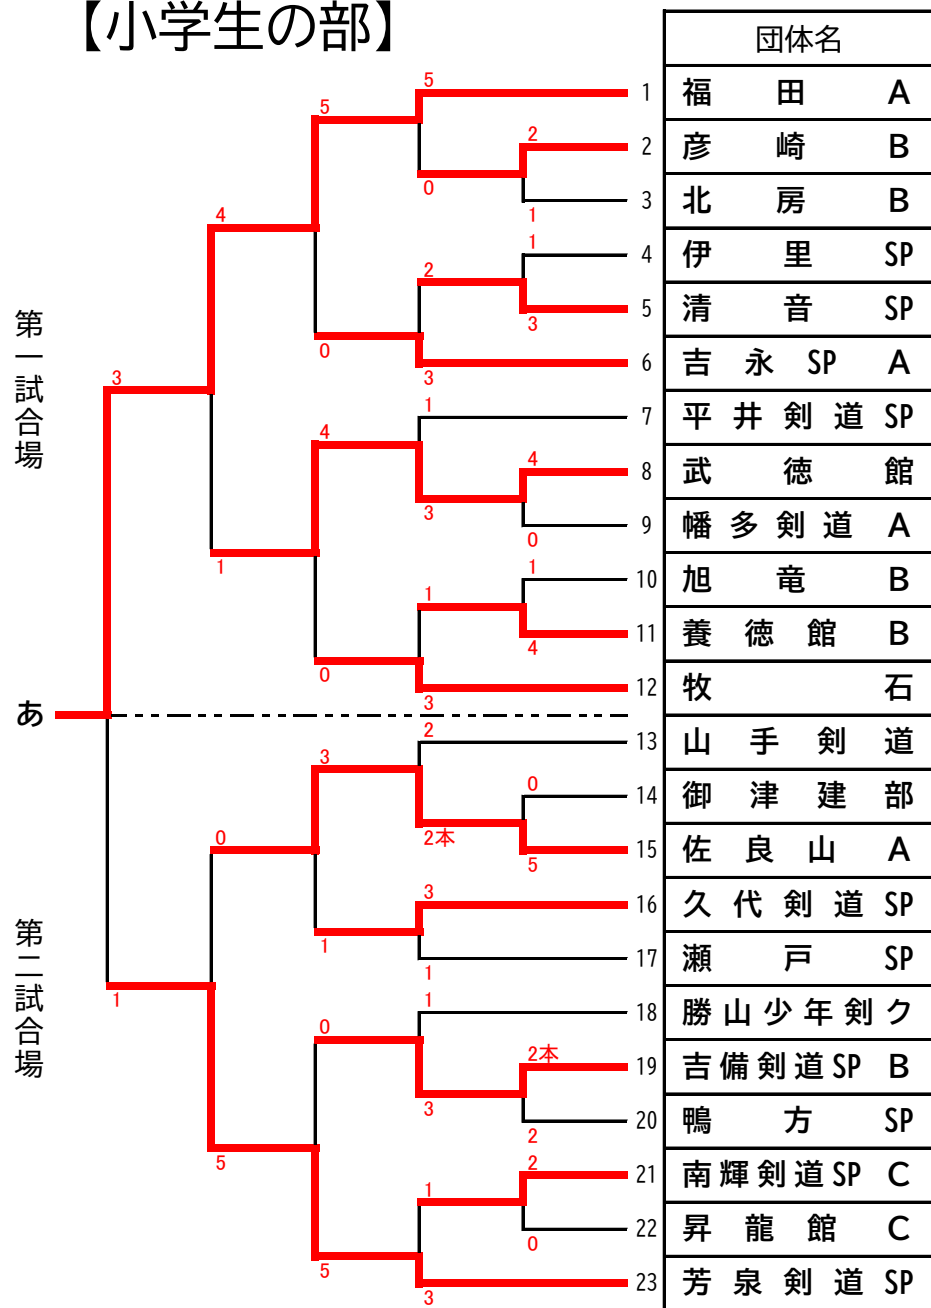

【小学生の部】

第三試合場

い

第四試合場

団体名
乙島剣道
南輝剣道 SP B
典武館
旭操 SP
倉敷巴会 B
熊山 SP
津山剣道教室
竜之口 SP
早島剣道 SP A
伊島 B
可知
玉島
めじろ剣道
米来
和気武道館
水島
操南 SP A
一宮 B
昇龍館 B
久米
富山 SP B
五徳 A

第五試合場

う

第六試合場

団体名
南輝剣道 SP A
福田 B
御野 SP
作東 SP
平島 SP
伊島 A
西阿知剣道
旭竜 A
草加部剣道
北房 A
研心館
真備東
西大寺
五徳 B
大高
岡山西 SP
倉敷若竹会
邑久 SP 剣道
久米南スポ少
大元 SP 剣道部
里庄
高松剣道
養徳館 A

第七試合場

え

第八試合場

団体名
69 倉敷巴会 A
70 宇野
71 佐良山 B
72 矢掛剣道 SP
73 一宮 A
74 芥子山剣道
75 木山美川
76 若竹 SP
77 茶屋町剣道 SP
78 幡多剣道 B
79 総社剣道 SP
80 吉備剣道 SP A
81 蓮昌寺道場
82 倉児館
83 操南 SP B
84 津山東
85 彦崎 A
86 富山 SP A
87 川東 SP
88 吉永 SP B
89 三勲
90 早島剣道 SP B
91 昇龍館 A

【中学生の部】

第三試合場

イ

第四試合場

団体名
岡山福田
竜操中 B
倉敷第一中 B
典武館
芳泉中 A
旭東中
岡山操山中
総社西中 A
邑久 SP 剣道
大元 SP 剣道部
岡山中央中 B
玉島
作東 SP
東山中 B
高松中
倉敷若竹会
操南中 D
倉敷巴会
五徳
落合中 A
福南中
岡北中 A

第五試合場

ウ

第六試合場