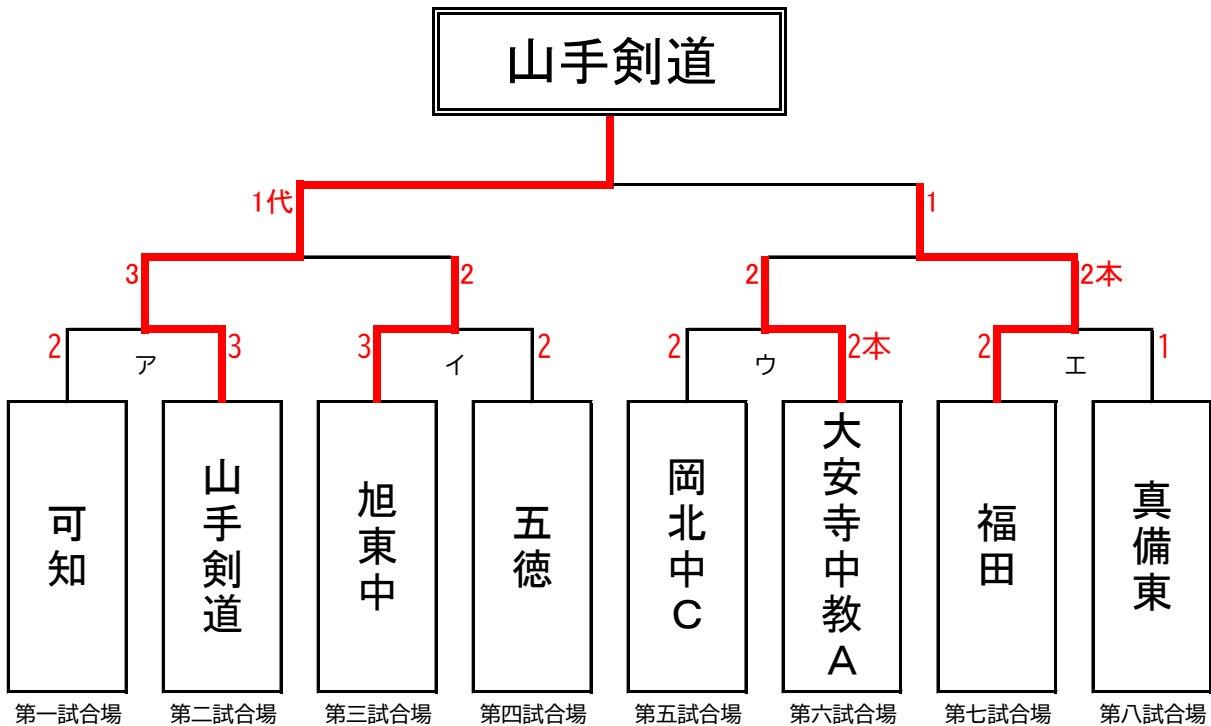

順位	団体名
44	勝 央 中
45	御 津 中
46	桜 が 丘 中
47	瀬 戸 中
48	武 徳 館
49	操 南 中 C
50	岡 北 中 C
51	和 気 武 道 館
52	西 大 寺
53	鴨 方 SP
54	早 島 中 剣 道 部
55	竜 操 中 C
56	中 山 中
57	北 房 中 A
58	南 輝 剣 道 SP
59	総 社 西 中 B
60	岡 山 西 SP
61	玉 島 北 中 A
62	大 安 寺 中 教 A
63	岡 山 福 田 中
64	津 山 東 中
65	吉 備 中

第七試合場

工

第八試合場

団体名	
66	操南中 A
67	落合中 B
68	竜操中 A
69	福田
70	福浜中 B
71	岡山中央中 A
72	岡山薫風
73	総社剣道 SP
74	大佐剣道
75	研心館
76	岡大附属中 B
77	久米南 A
78	吉備剣道 SP B
79	真備東
80	東山中 A
81	金光剣道 SP
82	芳泉中 B
83	倉敷第一中 A
84	岡北中 B
85	津山西 A
86	富山中
87	乙島剣道

【小学生の部】

【中学生の部】

小学生の部

順位	団体名
第1位	福田A
第2位	養徳館 A
第3位	乙島剣道
	昇龍館 A
敢闘賞	芳泉剣道SP
	五徳 A
	南輝剣道SP A
	倉敷巴会 A

中学生の部

順位	団体名
第1位	山手剣道
第2位	福田
第3位	旭東中
	大安寺中教 A
敢闘賞	可知
	五徳
	岡北中 C
	真備東

小学生の部

中学生の部