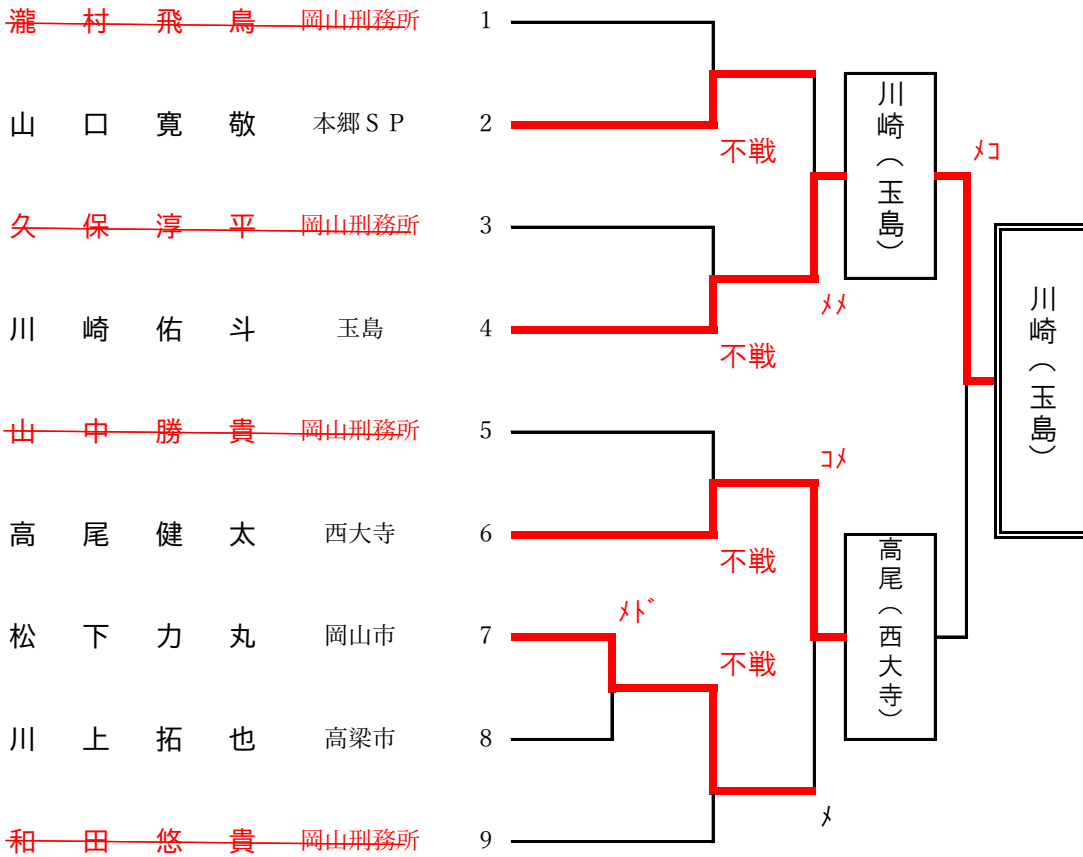

~~本山皓太~~ 岡山刑務所

小脇将平 玉島

~~杉元勇斗~~ 環太平洋大

福井杜史之 めじろ剣道教室

石川礼知 環太平洋大

~~岡村佳祐~~ 岡山刑務所

岡本侑大 西大寺

高野芳洲 環太平洋大

大橋拓真 岡山商科大

女子 四段の部

男子 五段の部

女子 五段の部

男子 六段の部

男子 七段の部