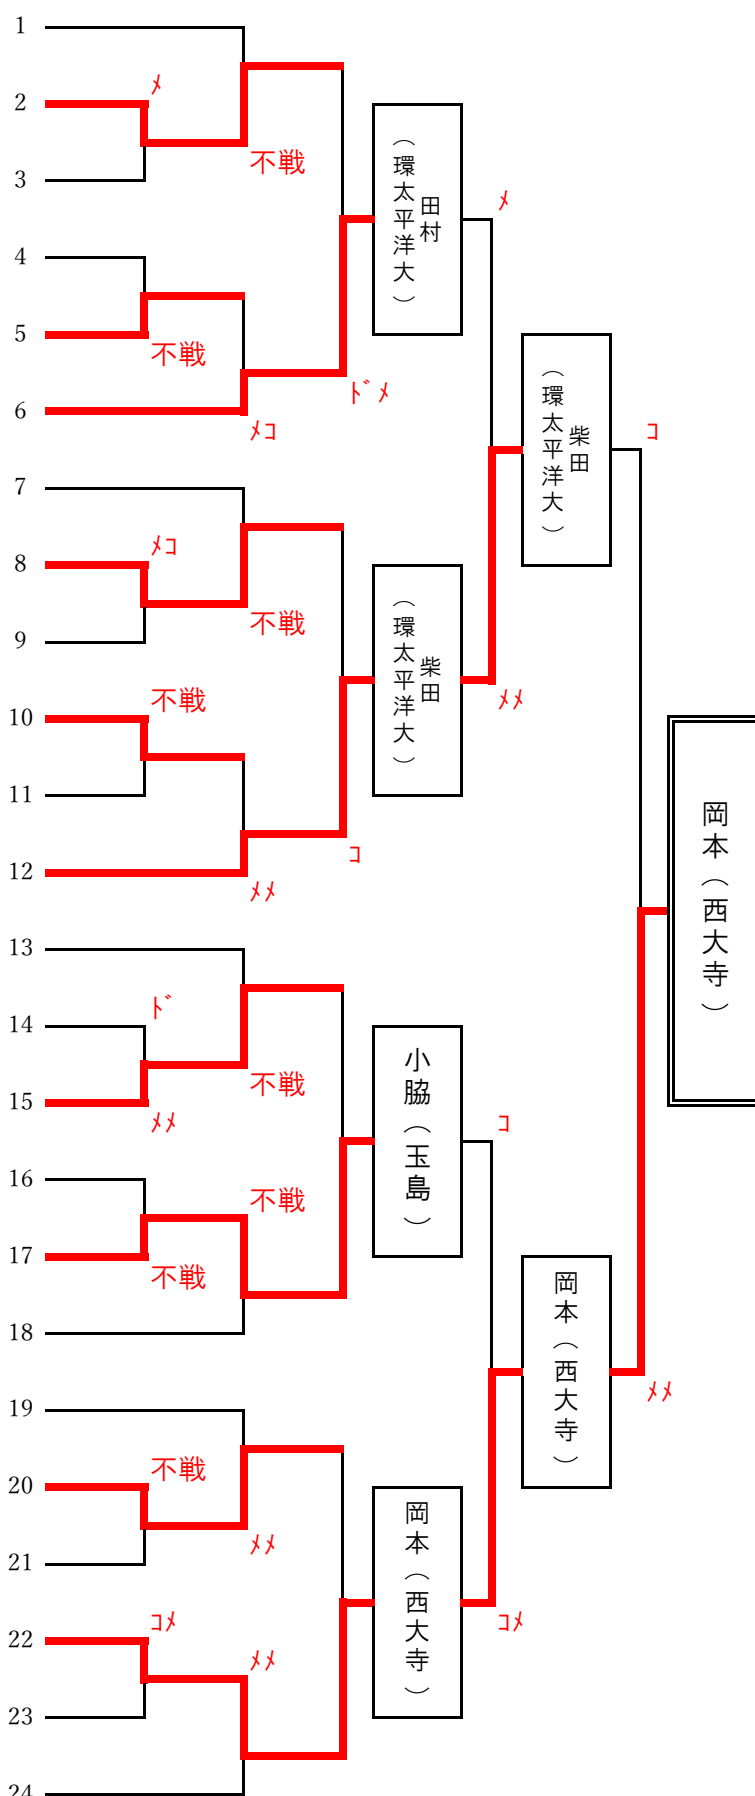

男子 四段の部

~~鳥本悠介~~ 岡山刑務所

綾部系一 南輝SP

三好夢希人 環太平洋大

~~中田達宏~~ 岡山刑務所

岡本将大 岡山商科大

田村亮貴 環太平洋大

~~金子光次郎~~ 岡山刑務所

~~本山皓太~~ 岡山刑務所

小脇将平 玉島

~~杉元勇斗~~ 環太平洋大

福井杜史之 めじろ剣道教室

石川礼知 環太平洋大

~~岡村佳祐~~ 岡山刑務所

岡本侑大 西大寺

高野芳洲 環太平洋大

大橋拓真 岡山商科大

女子 四段の部

男子 五段の部

女子 五段の部

男子 六段の部

男子 七段の部