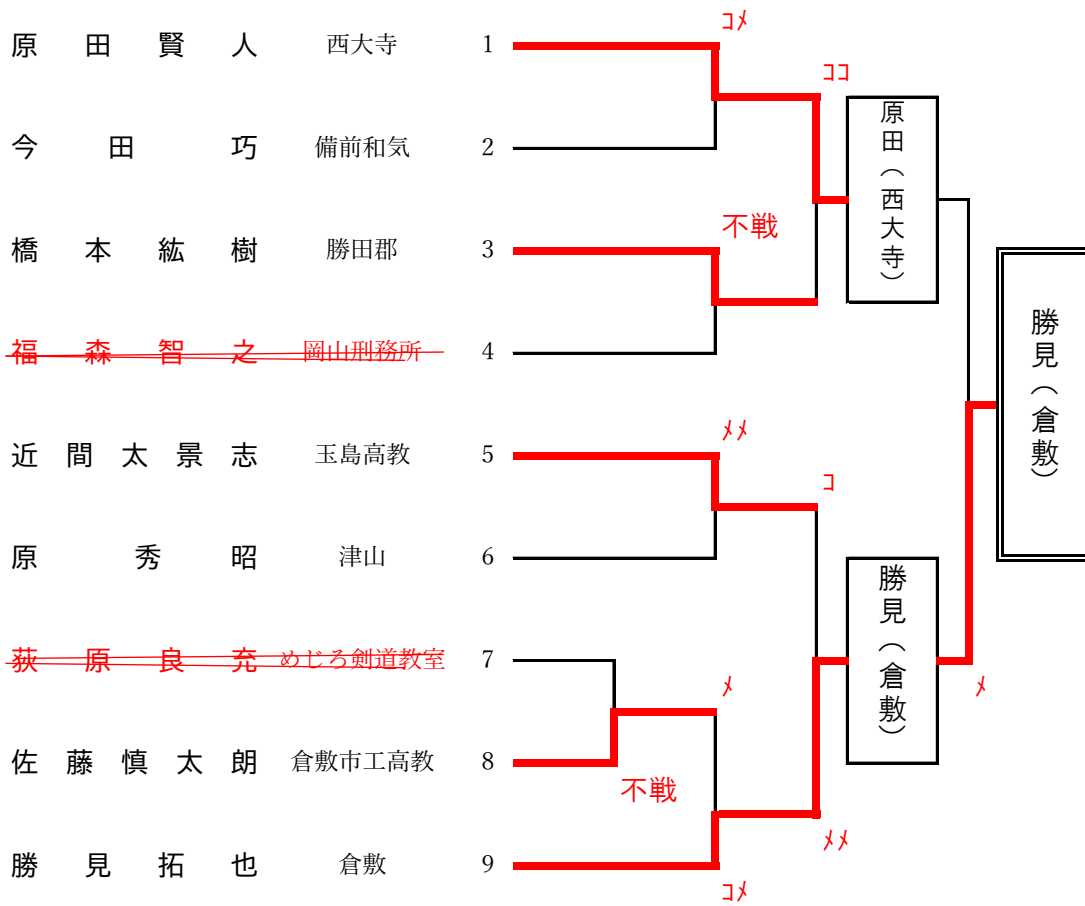

大橋拓真 岡山商科大

女子 四段の部

男子 五段の部

女子 五段の部

男子 六段の部

男子 七段の部