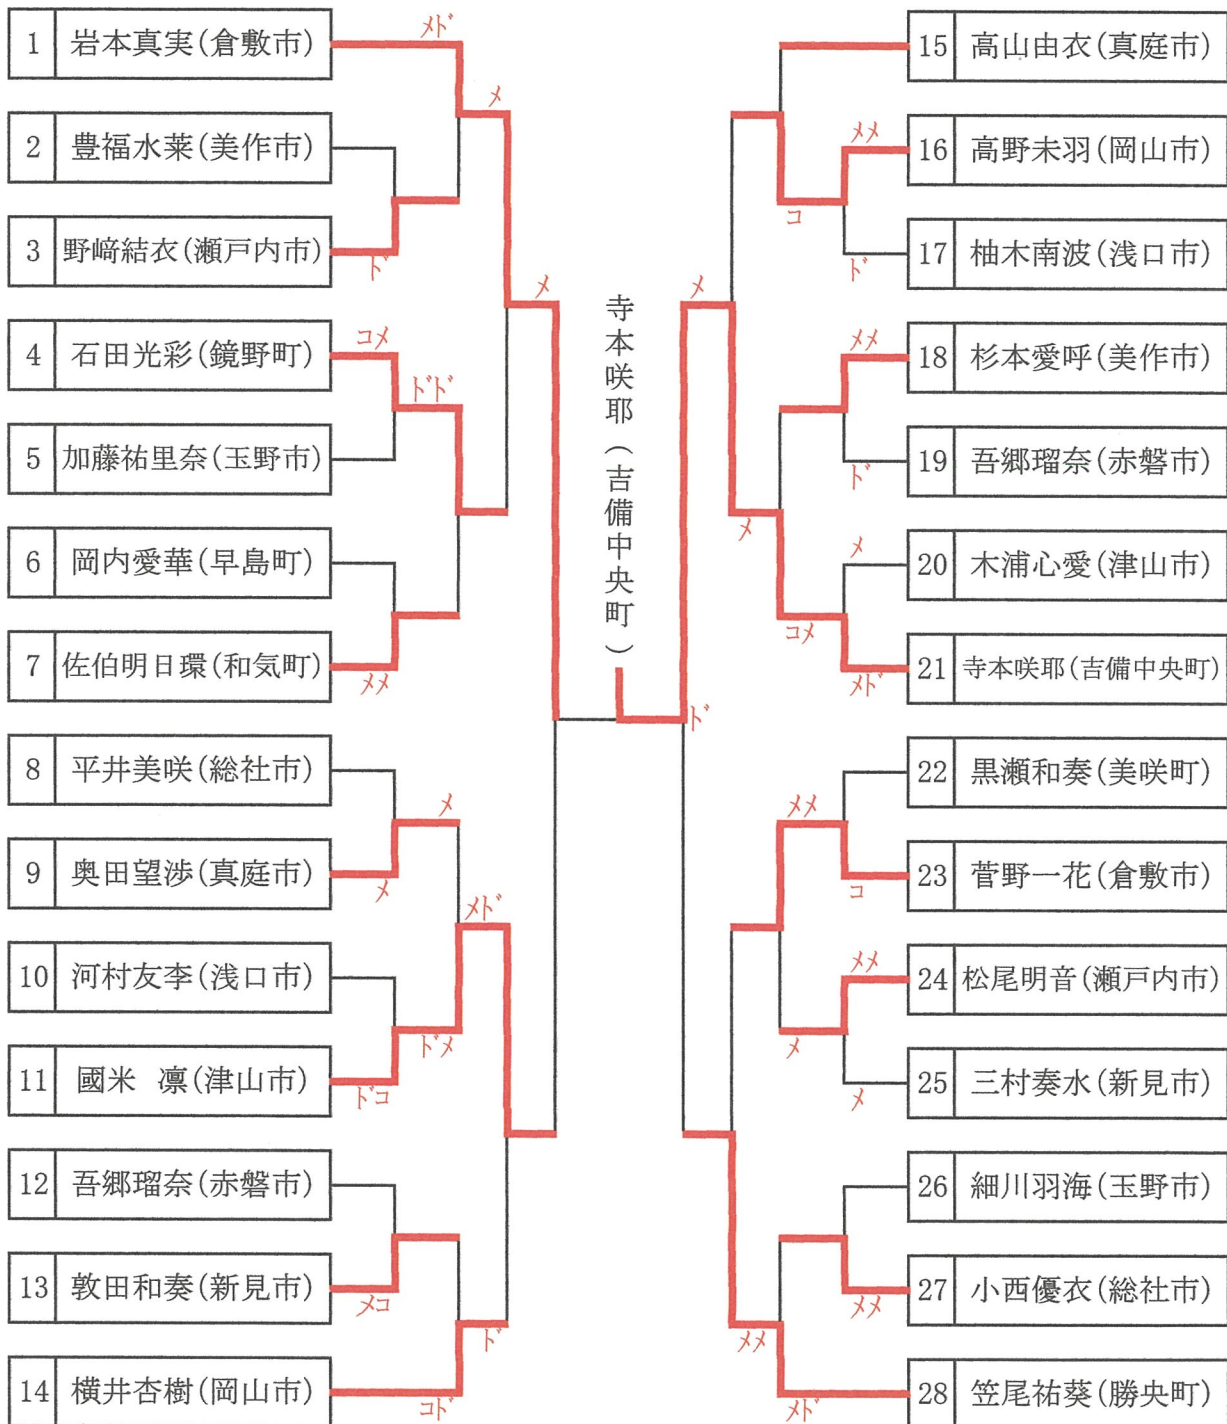

第42回全国スポーツ少年団剣道交流大会県予選会組み合わせ

【中学生女子の部】

- 1位 寺本咲耶(吉備中央町)
- 2位 岩本真実(倉敷市)
- 3位 國米 凜(津山市)
- 3位 笠尾祐葵(勝央町)