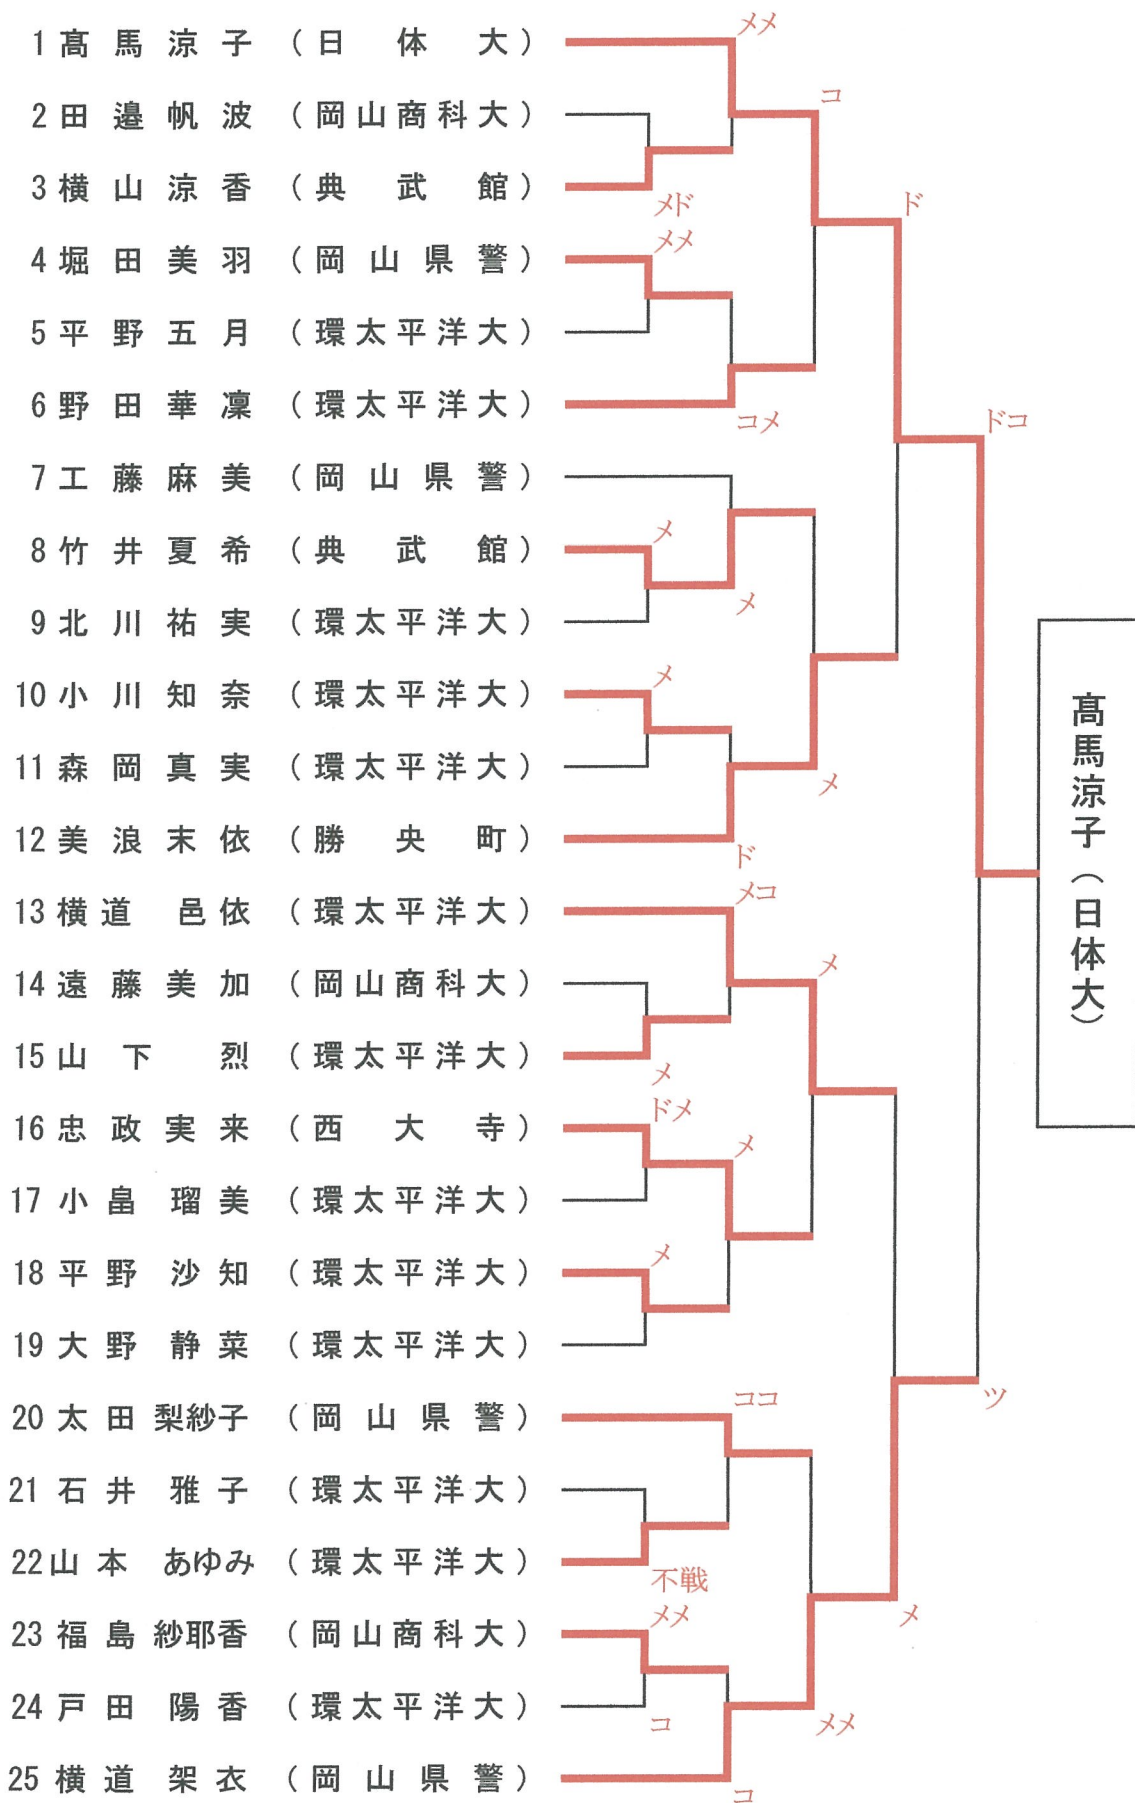

# 女子 先鋒の部

## 第二試合場

高馬涼子 (日体大)