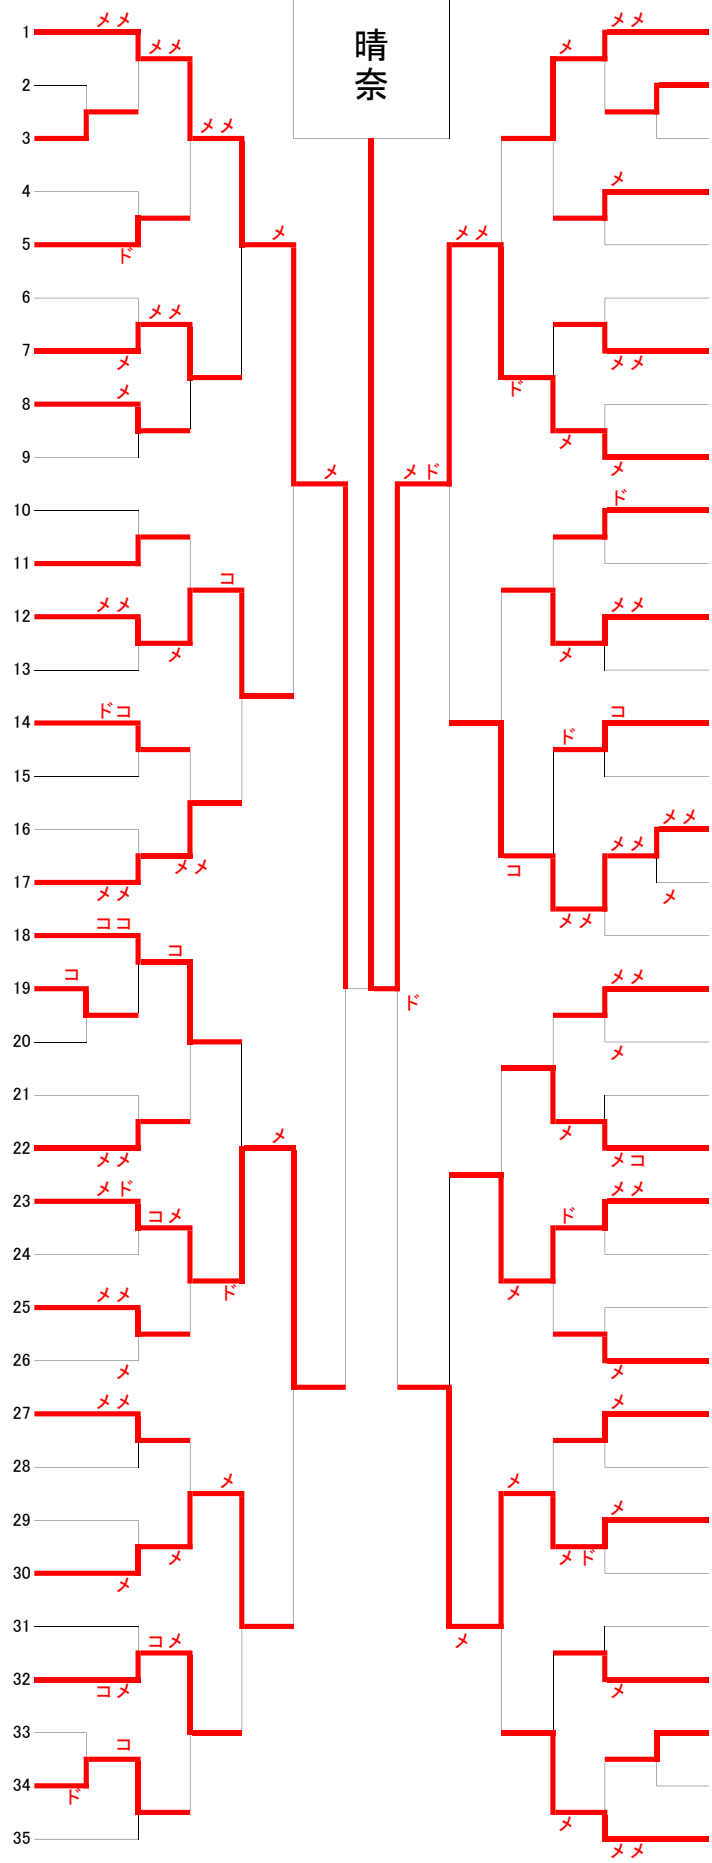

無段の部

水川
晴奈

藤田 まな	(玉島東中)
乾 迪保	(北陵中)
寺門 実優	(芳田中)
上森 日菜子	(倉敷天城中)
三輪 遥香	(御南中)
徳永 真里	(和氣中)
小菅 玲奈	(灘崎中)
加本 彩花	(里庄中)
千田 優紀	(芳泉中)
山本 遥歌	(吉備中)
山本 彩加	(倉敷天城中)
秋山 理乃	(高松中)
佐藤 桜子	(県操山中)
森本 明加理	(玉島東中)
岡田 知咲希	(御南中)
竹内 優理	(倉敷天城中)
上浦 舞子	西大寺剣道連盟
古庄 桃望	(吉備中)
白神 珠梨	(味野中)
神坂 侑希	(高島中)
宮澤 里緒	(御南中)
平松 未早	(玉島東中)
坂川 加奈	(高松中)
永井 利奈	(津山西中)
大山 栞	(倉敷天城中)
三竿 花奈羽	(灘崎中)
山本 真生	(勝央中)
上高 菜々穂	(岡大附中)
黒原 未璃彩	(東山中)
中野 桃花	(玉島東中)
芝村 玉緒	(御南中)
横川 悠稀	(和氣中)
近藤 桜子	西大寺剣道連盟
久本 奈々葉	(倉敷天城中)
本多 唯楓	(真庭高)

36	石田 さくら	(共生高)
37	高谷 颯	(倉敷天城中)
38	守本 雅子	(日比中)
39	和田 実乃里	(吉備中)
40	二宮 綾音	(勝央中)
41	小野 初佳	(御南中)
42	宮崎 由依菜	(玉島東中)
43	横井 乙葉	(五徳剣志館)
44	水川 晴奈	(真備東中)
45	森本 葉月	(武徳館道場)
46	小河原 眞歩	(津山西中)
47	井上 彩良	(玉島東中)
48	衛藤 仁胡	(芳田中)
49	今井 安結実	(高松中)
50	野田 美奈子	(倉敷天城中)
51	千葉 美優	(旭東中)
52	長井 里央	(和氣中)
53	木村 美帆子	(芳泉中)
54	蓮池 未侑	(県操山中)
55	宮嶋 すみれ	(福田中)
56	上杉 菜摘	(御南中)
57	太田 万葉	(勝央中)
58	大島 果子	(吉備中)
59	渡辺 千祐	(倉敷天城中)
60	藤原 秋月	(岡大附中)
61	松島 萌果	(和氣中)
62	高田 真結佳	(灘崎中)
63	難波 千優	(倉敷天城中)
64	繁田 怜花	(玉島東中)
65	山本 里緒奈	西大寺剣道連盟
66	福田 夕依	(高松中)
67	筒井 彩寧	(倉敷天城中)
68	川崎 嘉子	(御南中)
69	土山 千穂	(北陵中)
70	杉江 彩華	(東山中)