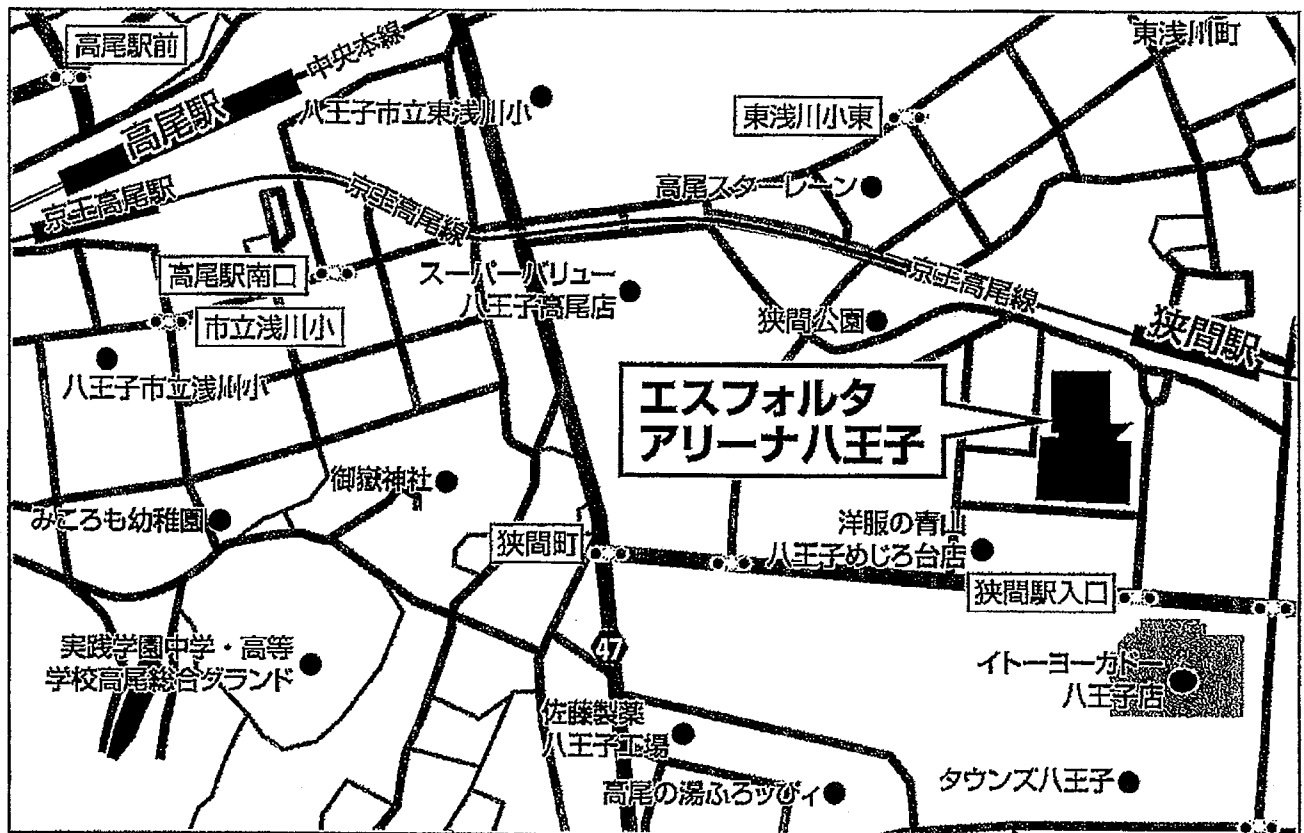

エスフォルタアリーナ八王子 (八王子市総合体育館)

住所 〒193-0941

東京都八王子市狭間町1453-1

電話 042-662-4880

案内図

【交通案内】

JR新横浜駅

- ・(JR横浜線：45分) → JR八王子駅(JR中央線快速：8分) → JR高尾駅(乗換)京王「高尾」駅(京王高尾線：2分) → 狭間駅

JR東京駅

- ・(JR中央線中央特快：58分) → JR高尾駅(乗換)京王「高尾」駅(京王高尾線：2分) → 狭間駅
- ・(JR中央線快速：14分) → JR新宿駅(乗換)京王「新宿」駅(京王線準特急：43分) → 狭間駅

羽田空港

- ・(連絡バス：約125分) → JR高尾駅南口(徒歩)京王「高尾」駅(京王高尾線：2分) → 狭間駅
- ・(京急空港線特快：17分) → 品川駅(山手線・外：20分) → JR新宿駅(乗換)京王「新宿」駅(京王線準特急：43分) → 狭間駅