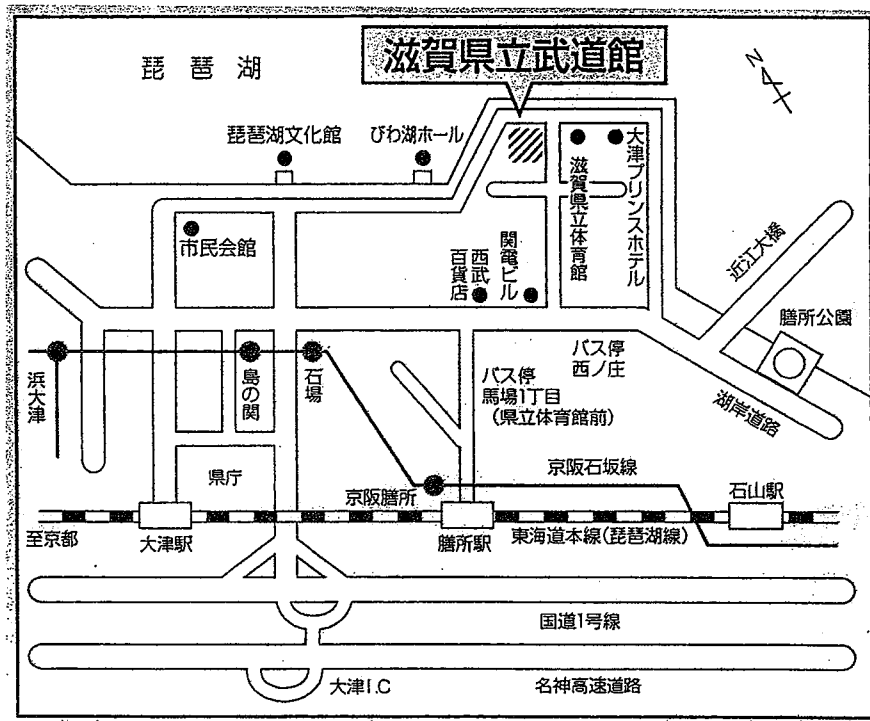

懇親会会場：ホテルピアザびわ湖

〒520-0801 滋賀県大津市におの浜1丁目1-20

TEL 077-527-6333

■案内図

～鉄道をご利用の場合～

- ・ J R琵琶湖線膳所駅から徒歩12分
- ・ J R大阪駅よりJ R琵琶湖線大津駅(新快速39分)
- ・ 京阪電車石場駅から徒歩5分

～お車をご利用の場合～

高速道路

- ・ 名神大津ICよりホテルピアザびわ湖まで約7分

～J R琵琶湖線大津駅からバスをご利用の場合～

- ・ 京阪・近江バスなぎさ公園線8分「ピアザ淡海」下車

※懇親会は6月20日(土)19:30からを予定しております。
滋賀県立武道館(剣道場階)更衣室のシャワーご利用できます。

滋賀県立武道館交通のご案内

会場：滋賀県立武道館

〒520-0801 滋賀県大津市におの浜4丁目2-15

TEL 077-521-8311

■案内図

《電車》 JR琵琶湖線<大津駅> タクシー約5分
JR琵琶湖線<膳所駅> 徒歩約15分
京阪電鉄<京阪膳所駅> 徒歩約15分

《バス》 JR大津駅「なぎさ公園線」 . . . 約10分
県立体育館前下車 徒歩1分

《車》 名神高速道路<大津I.C.> 約10分

※当日、会場の駐車場が確保出来ません。
駐車場ご利用の方は、会場隣の立体駐車場をご利用下さい。